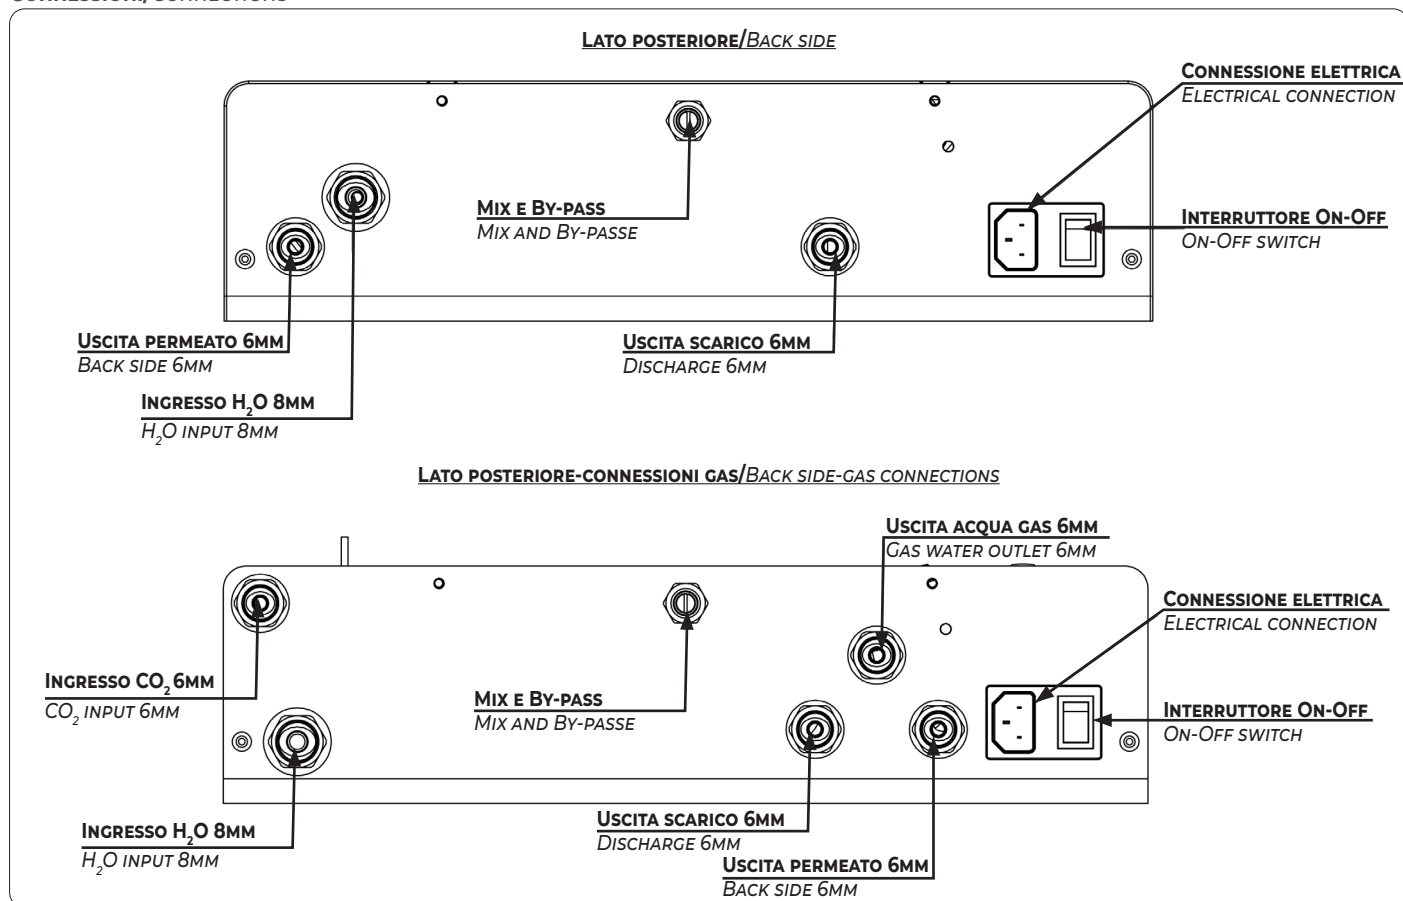

CONNESSIONI/CONNECTIONS