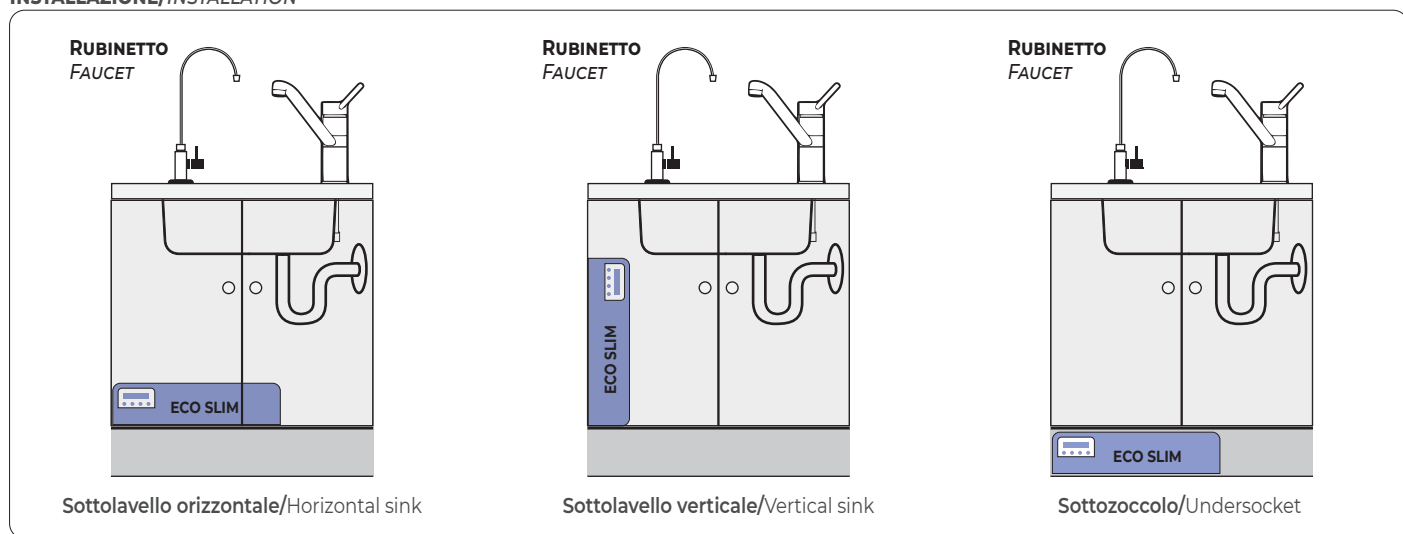

ECO SLIM è un'apparecchiatura a osmosi inversa a produzione diretta, in grado di affinare le caratteristiche chimiche e organolettiche dell'acqua potabile.

ECO SLIM è realizzata con carenatura in AISI304 SB, di dimensioni compatte e installabile sia sottolavello che sottozoccolo. Il funzionamento è totalmente automatico, gestito da una scheda elettronica.

ECO SLIM is an appliance for direct reverse osmosis production, able to improve the chemical characteristics and taste of drinking tap water.

ECO SLIM is built in AISI304 SB, with tiny dimensions, installable under counter and under socket of the kitchen. The functioning is automatic, managed by a electronic board.

Specifications:

- Electric supply 230V 50Hz
- Protection grade IP20
- Water supply 1-6 bar 5-30°C
- Connections IN 8mm, permeate 6mm, drain 6mm
- Max inlet conductivity 1.200 microS/cm
- Mix and total by-pass valve
- Recovery ration 40%
- Dimensions: 97 x 377 x 418 cm
- Power socket C13 with switch, fuse and shucko plug
- Automatic functioning with max pressure switch
- Electronic control with leak detector

DIMENSIONI/DIMENSIONS

CONNESSIONI/CONNECTIONS

INSTALLAZIONE/INSTALLATION

Accessori inclusi:

- Rubinetto a collo di gno
- Valvola di ingresso 3/8"
- Tubo 8mm, 6mm
- Staffa di scarico

Accessori modello GAS non inclusi, da ordinare separatamente: