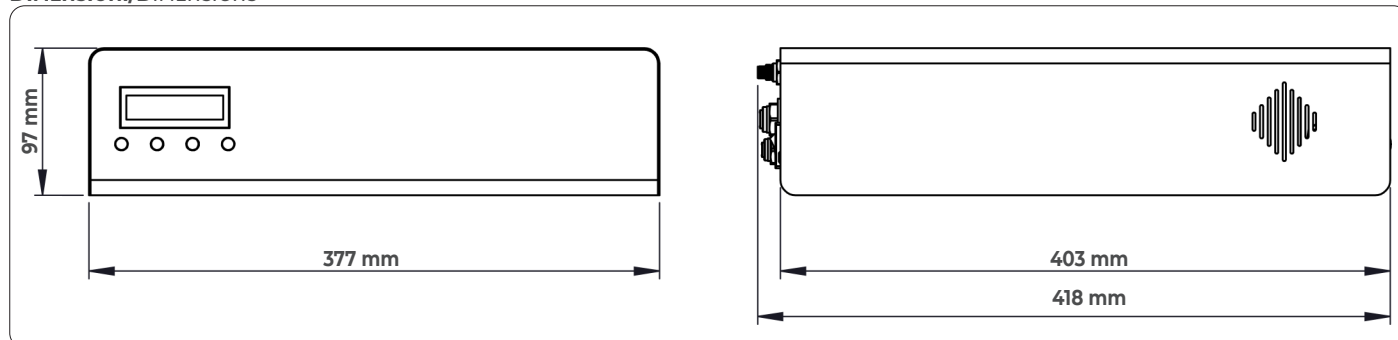

DIMENSIONI/DIMENSIONS